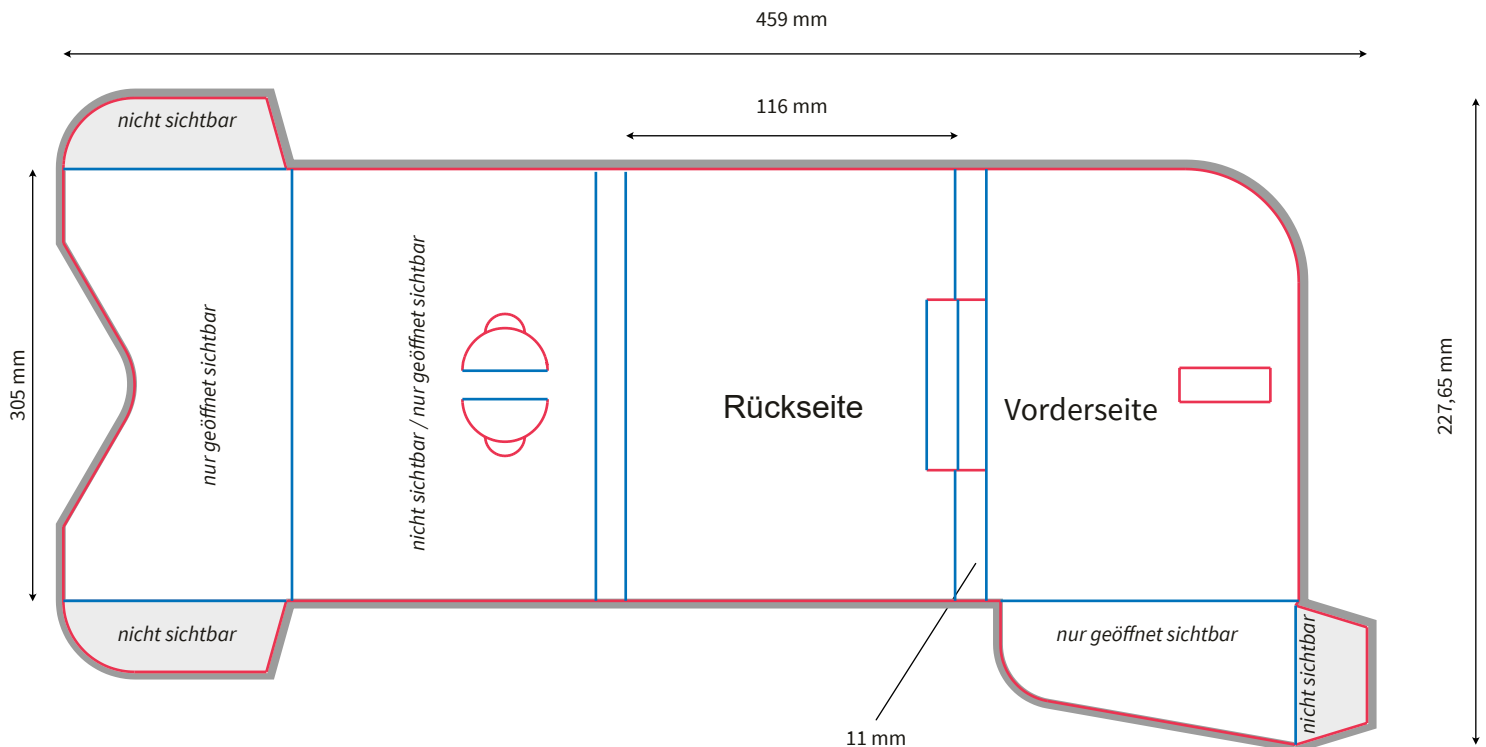

Mappe 80E

116 x 11 x 152 mm

Eingeklebter A6-Notizblock ca. 100 Blätter 80g/qm + Kugelschreiberhalter

Legende

— Rilllinie

An der Rilllinie wird das Material gefalzt.

— Schnitt-/ Stanzlinie

An diesen Linie wird das Material geschnitten oder gestanzt.

— Beschnittzugabe 5 mm

Bitte legen Sie die Hintergrundfarben, Bilder und Grafiken mit einer umlaufenden 5 mm Beschnittzugabe an.

— Klebelasche/fläche

Legen Sie hier bitte keine Grafiken oder Texte an, da diese später verklebt und nicht sichtbar sind.